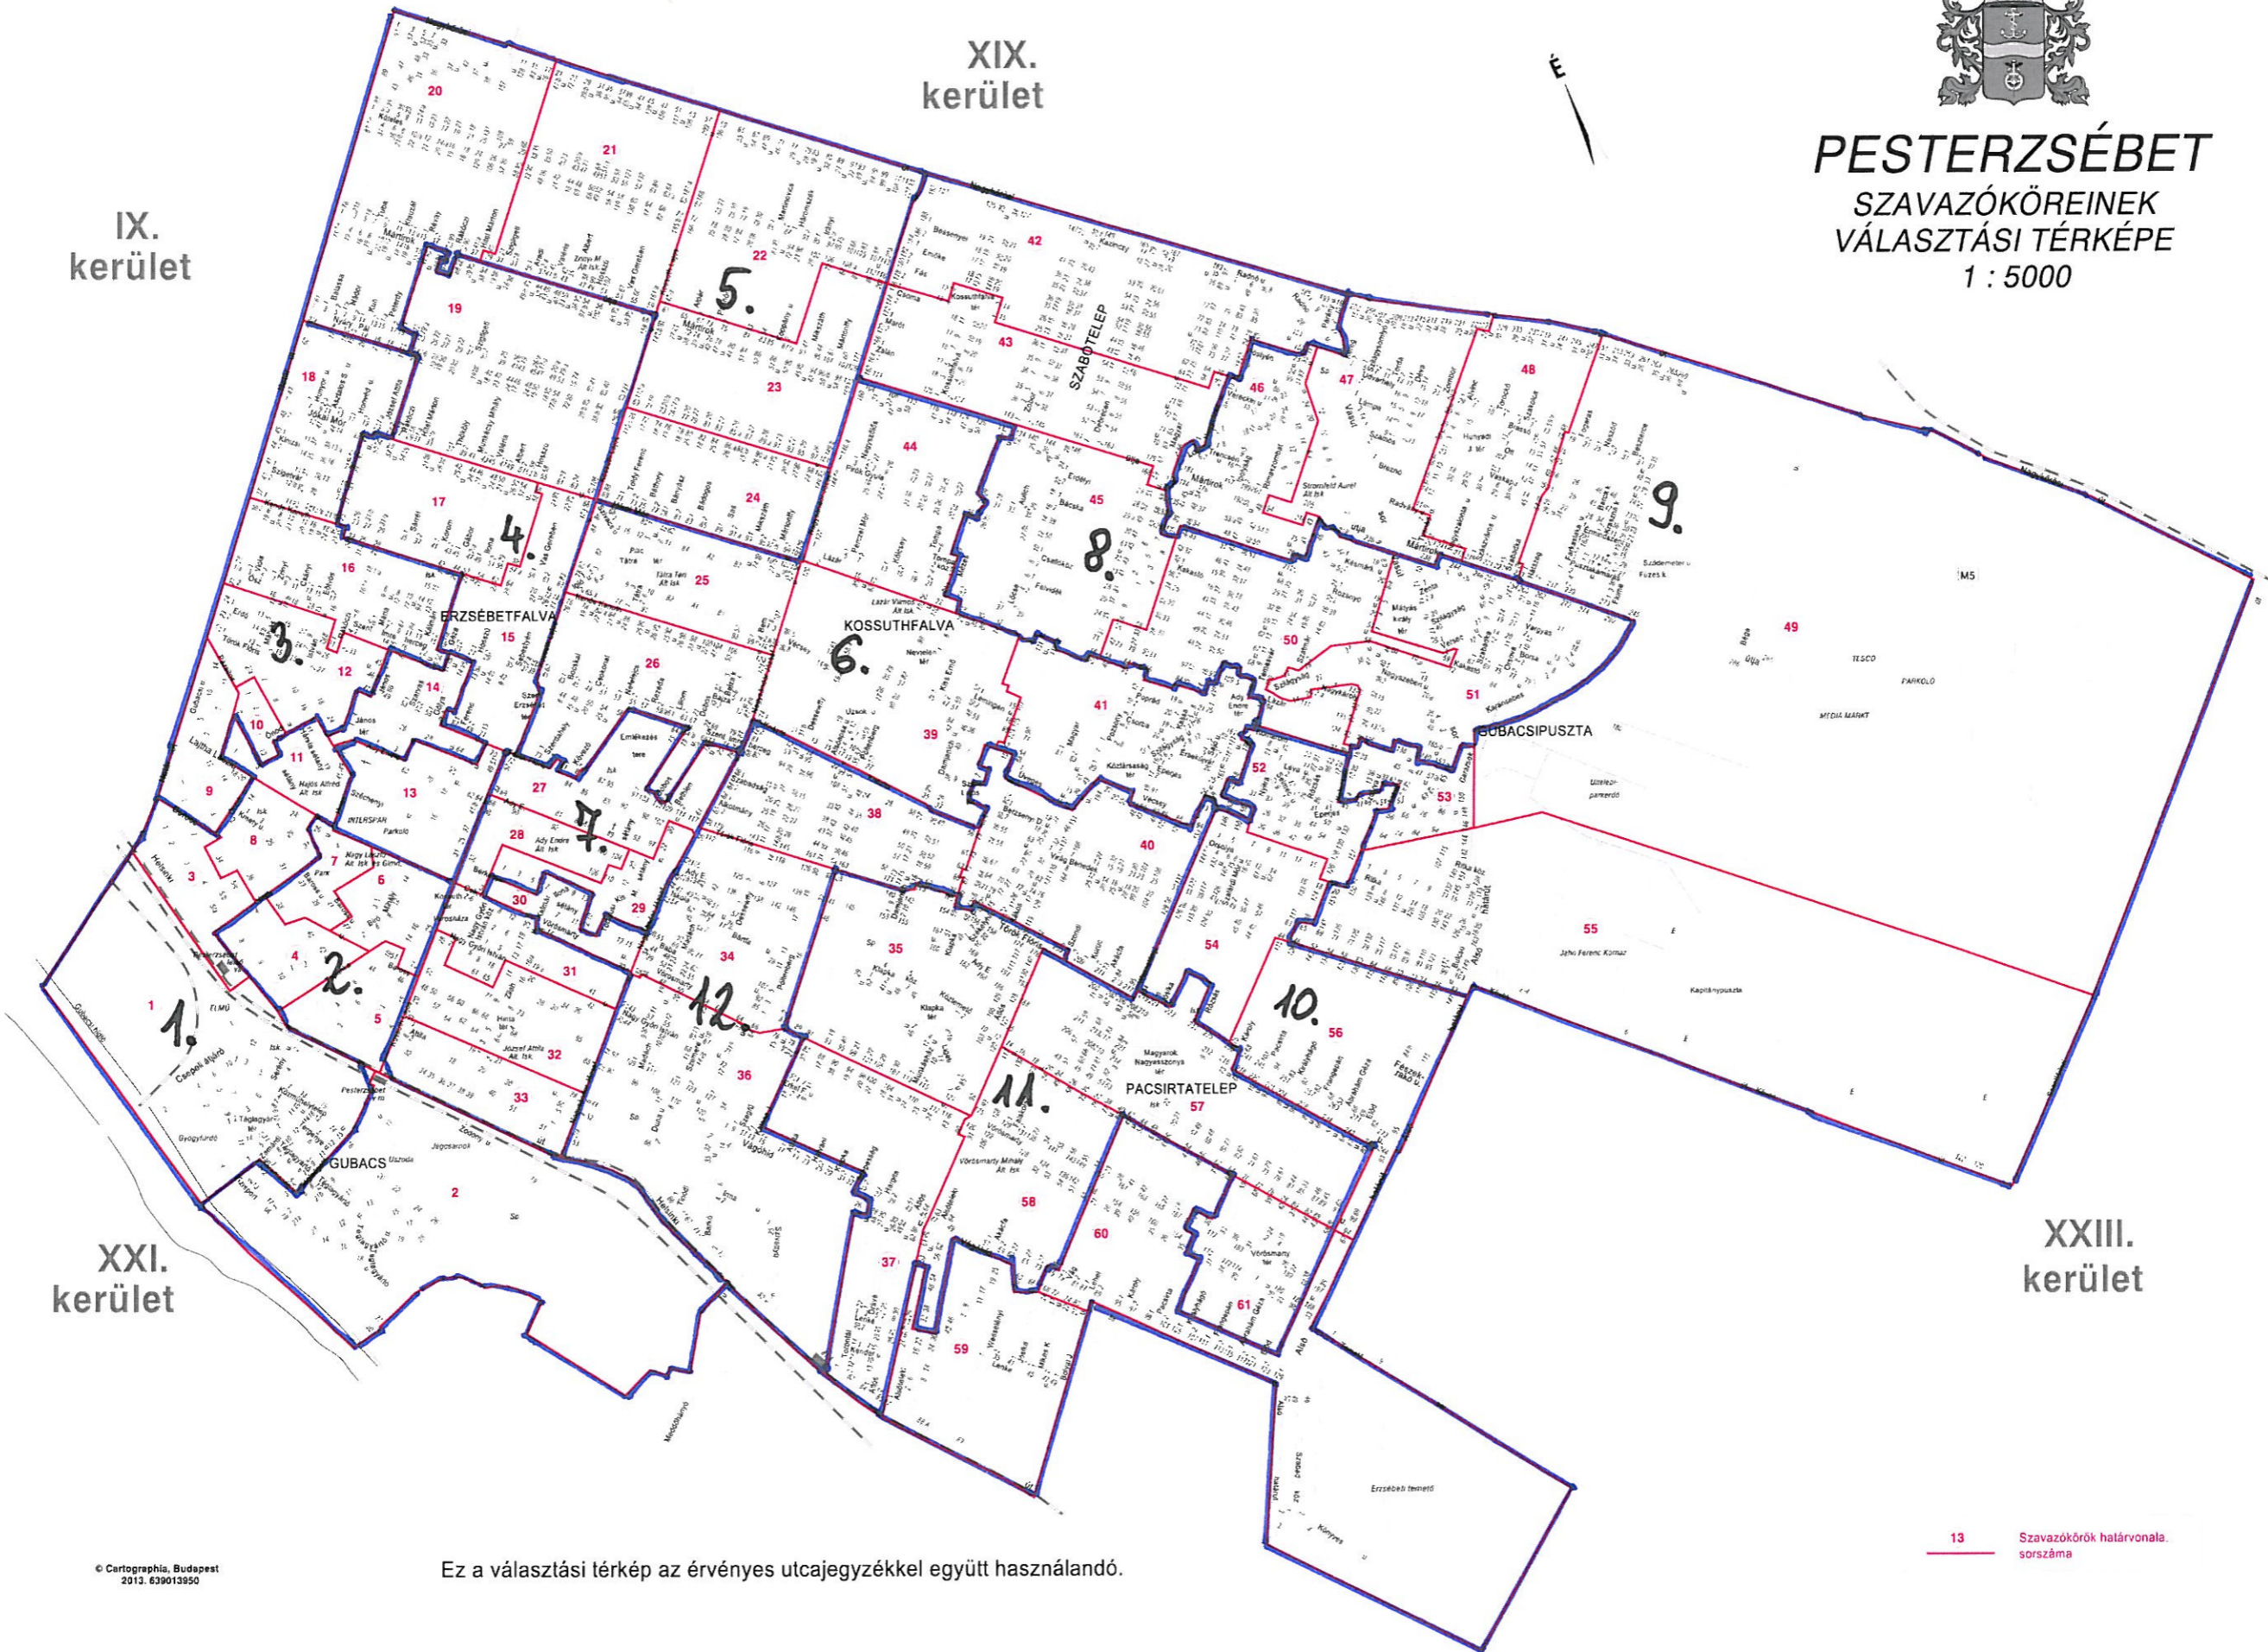

PESTERZSÉBET SZAVAZÓKÖREINEK VÁLASZTÁSI TÉRKÉPE 1 : 5000

IX.
kerület

XIX.
kerület

XXIII.
kerület

XXI.
kerület

Ez a választási térkép az érvényes utcajegyzékkel együtt használandó.