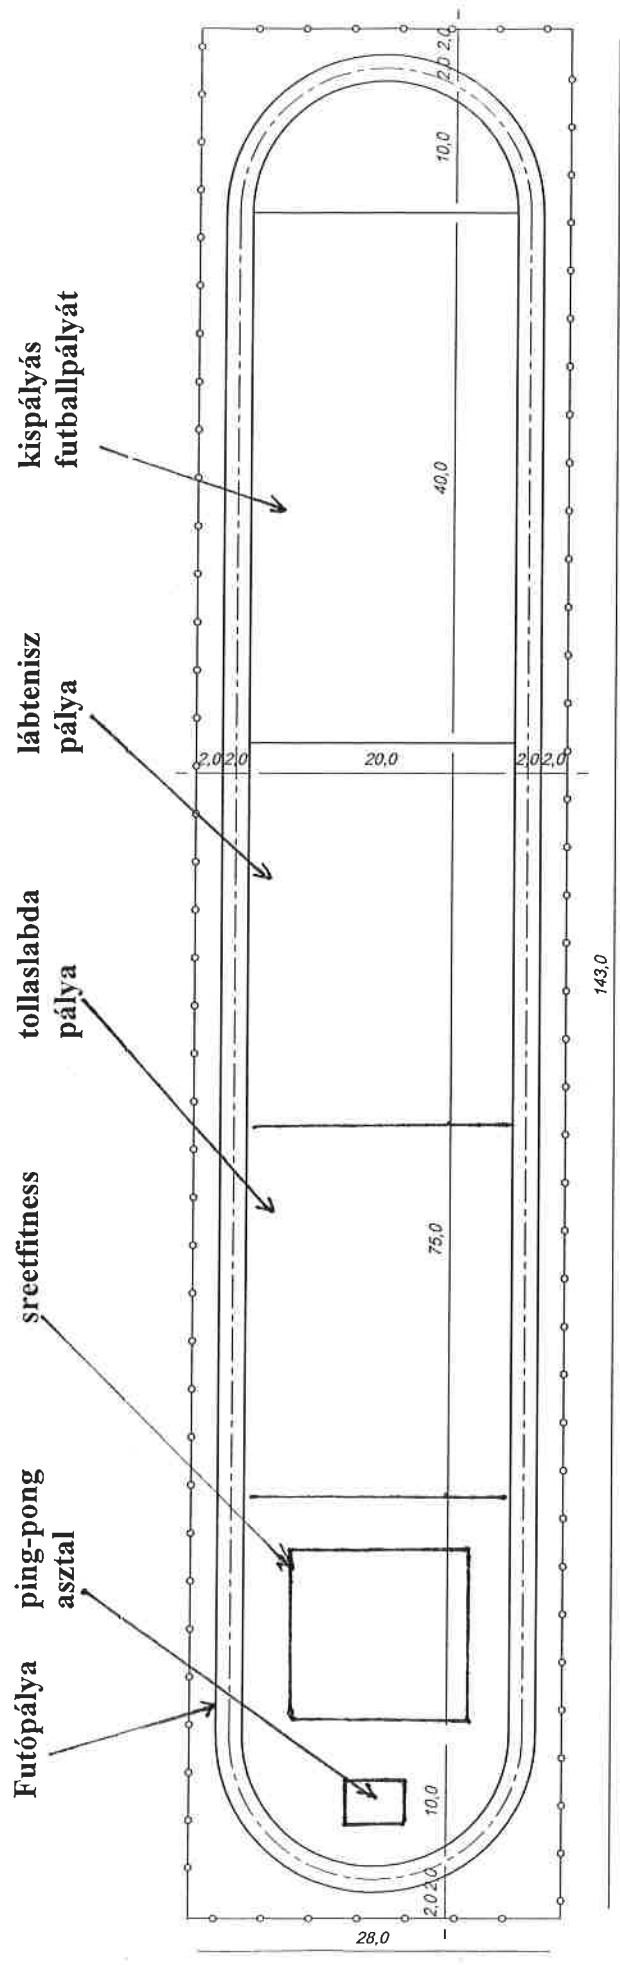

Pesterzsébet alaptérképe

X
Sutca
Sy
sa-b
sc
sd

sz

1:2 000

Ø. 18.27 Meters

232300

656600

656600

232300

Fittipark - Kulcsár lakótelep és a Vasút sor között

Handwritten signature