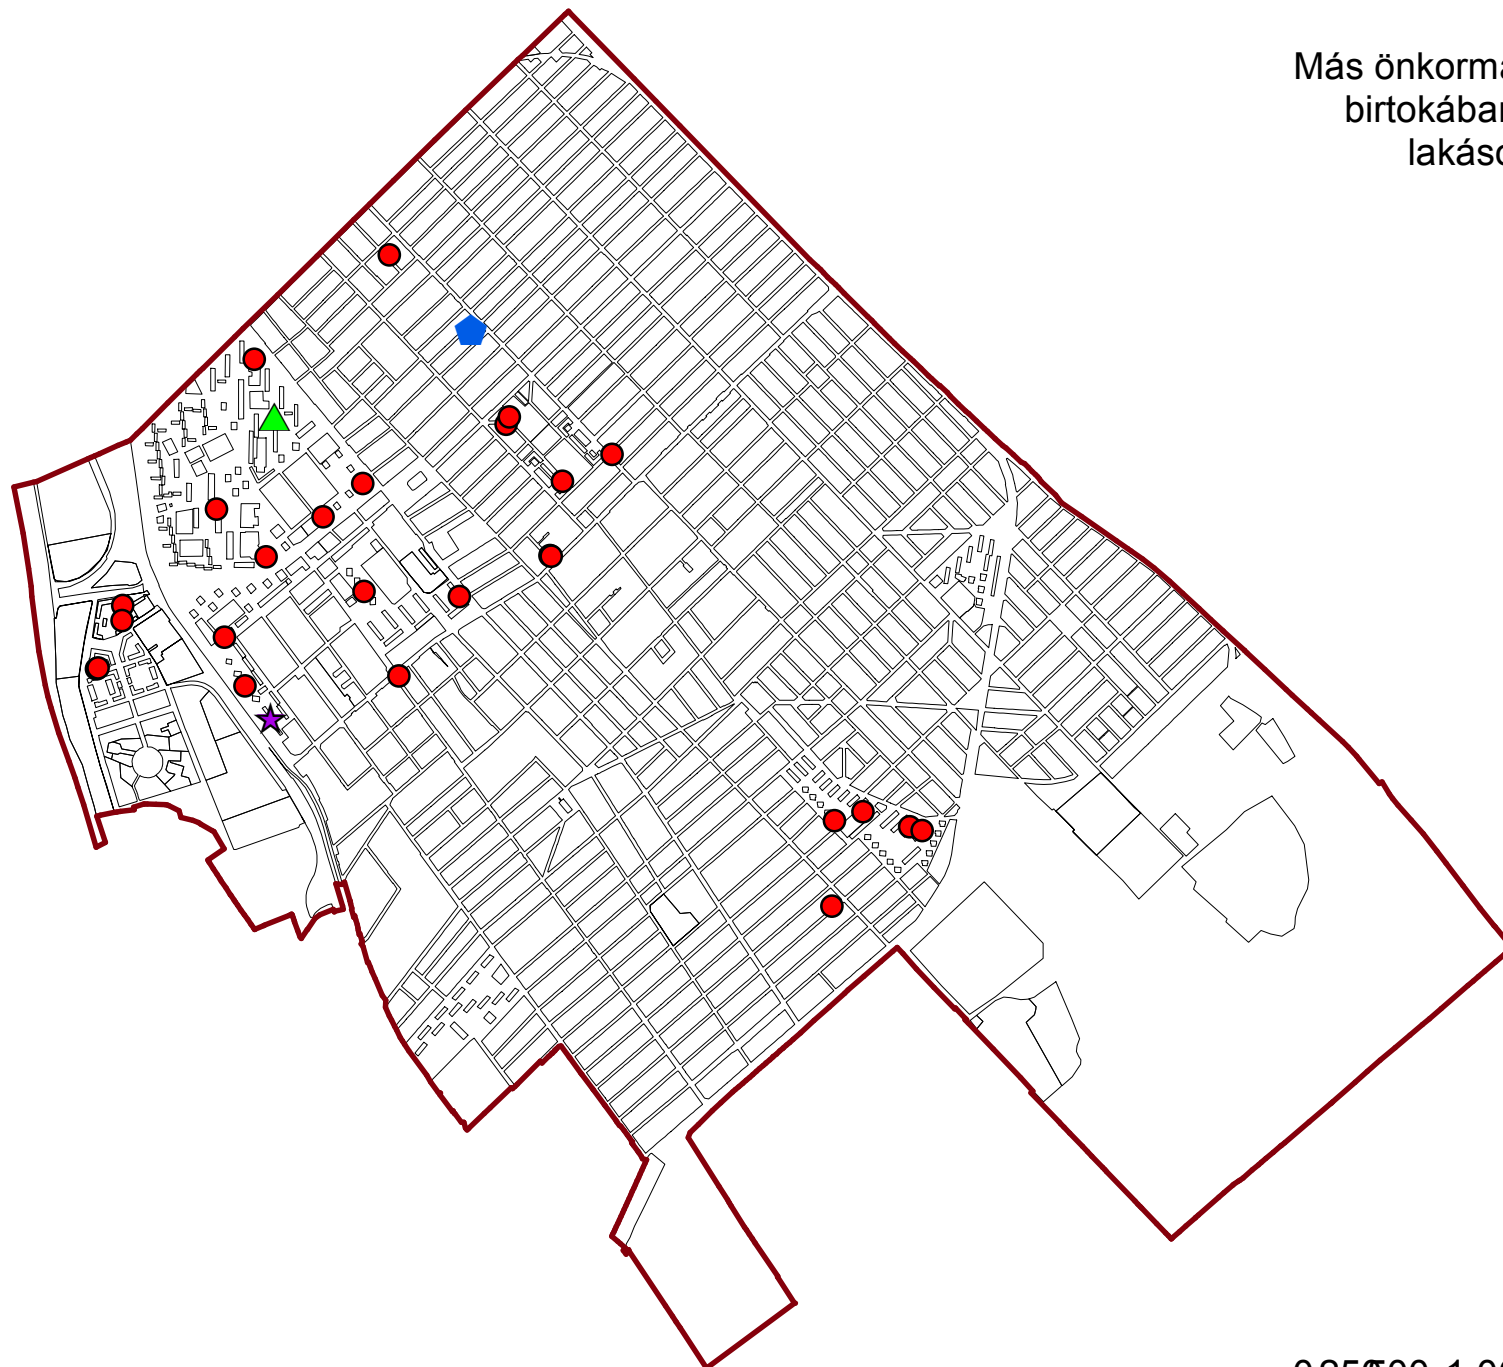

Pesterzsébet térképe

Más önkormányzatok
birtokában lévő
lakások

Jelkulcs

- Ferencváros
- Pestszentlőrinc-Pestszentimre
- Újbuda
- Újlipótváros-Angyalföld
- Ház tömbök

1:39 850

0 250 500 1 000 Meters