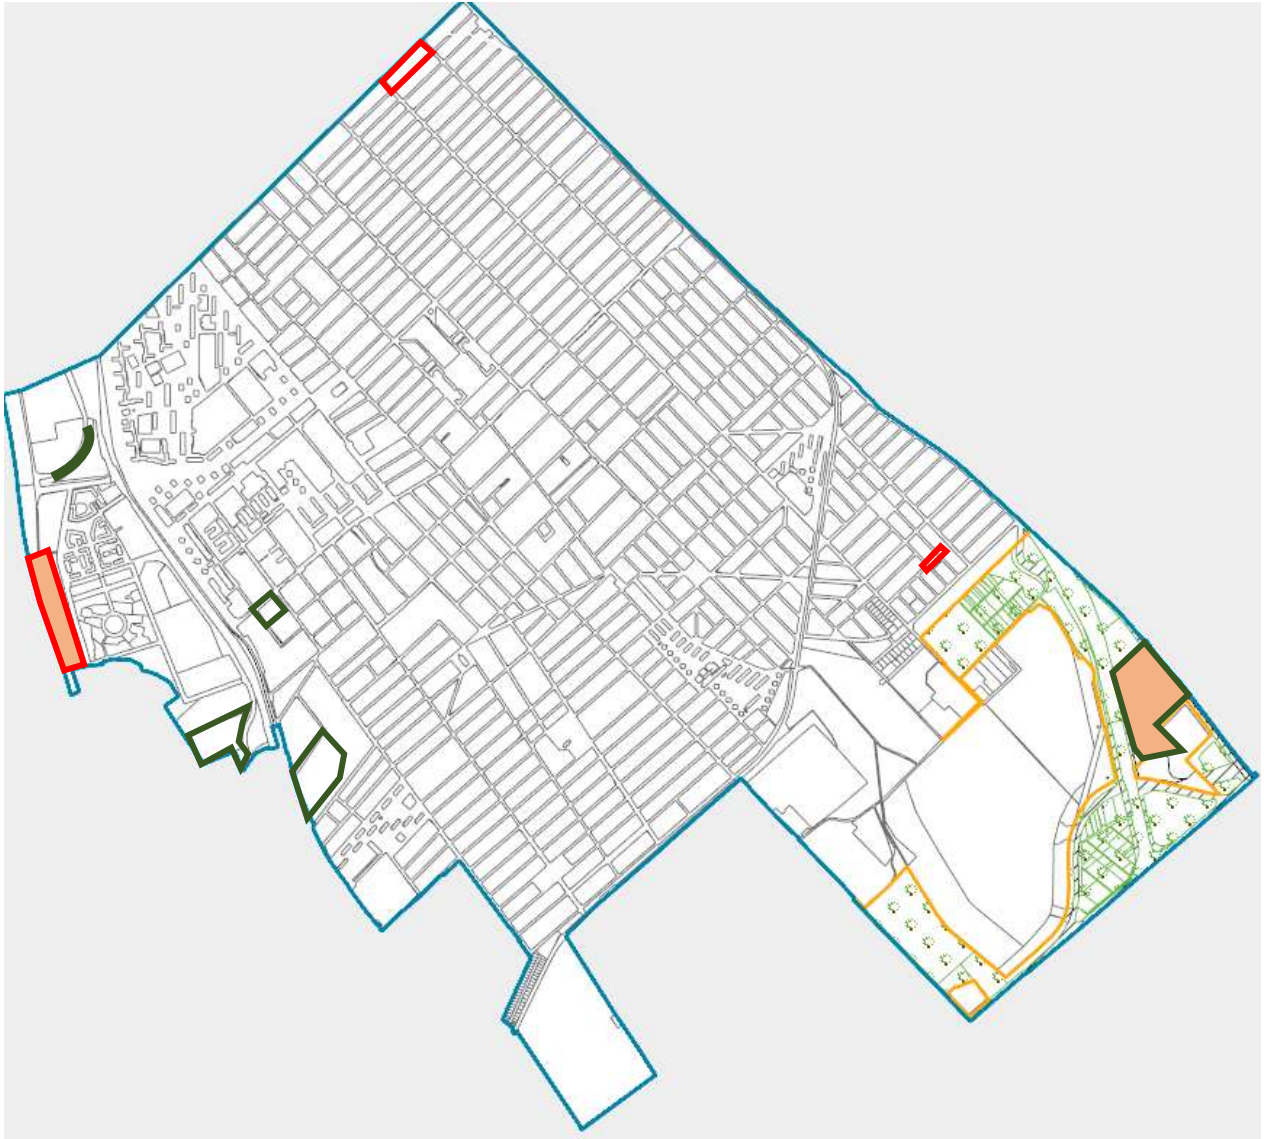

Budapest, Főváros XX. kerület Pesterzsébet
KERÜLETI ÉPÍTÉSI SZABÁLYZAT MÓDOSÍTÁSAI
2020-2021

-  KÉSZ módosítás 2021, szabályozási paraméterek, vagy szabályozási vonal módosításával
-  KÉSZ módosítás 2021, egyéb előírások korrekciója
-  KÉSZ módosítás folyamatban, szabályozási paraméterek módosításával
-  KÉSZ módosítás folyamatban, egyéb előírások korrekciója